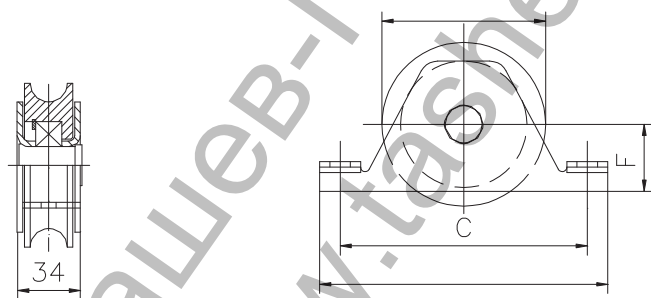

Ролка Estebro® за плъзгащи се врати с долен монтаж на стойка ф 80x20 мм, пластмасова, завинтване, V-20

Cod.	Medidas Dimensions	A	C	ØD	F			Peso Máx. Kg
219	80 V	134,5	112	78	29	10	4,85	655
215	90 V	156	132	88	36	10	6,20	655
216	100 V	156	132	98	36	8	5,16	655
217	120 V	185	160	118	45	4	3,68	655
Familia 63   Acero Inoxidable - Inox - Stainless Steel								AISI 303-304
756	80 V	134	112	78	28	6	2,91	655
757	90 V	154	132	88	38	6	3,62	655
758	100 V	154	132	98	38	4	2,65	655
759	120 V	186	164	118	46	2	1,84	655

**Family:** Nylon wheels

**Material:** Wheel: nylon PA6, axle: 11SMn30 steel, box: DD11 steel

**Finish:** Zinc-plated

**Maximum weight supported by the bearing\*:** 655 kg

**Description:** Nylon wheel to embed with a 6204 2RS bearing. It is installed in sliding doors to let their displacement over the guide. The installation consists in fitting the wheel into the door's base and fixing it with two M.8 or M.10 screws.

**\*In perfect conditions of installation, usage and maintenance.**

Продукт: [Ролка Estebro® за плъзгаци се врати с долен монтаж на стойка ф 80x20 мм, пластмасова, завинтване, V-20](#)

Категория: [Плъзгаци се врати](#)